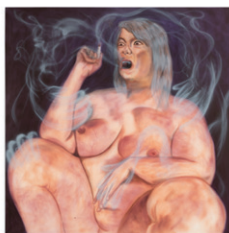

**Mathieu Malouf / Dedicated to Andrea Dworkin**

*Intersectional Bro, 2018*  
Silver-plated fiberglass  
47.24 x 40.94 x 23.62 inches  
120 x 104 x 60 cm

*Marxist Lenninist Gentleman, 2018*  
Silver-plated fiberglass  
55.12 x 21.26 x 17.72 inches  
140 x 54 x 45 cm

**Mathieu Malouf / Dedicated to Andrea Dworkin**

*Life/Work/Career*, 2018  
Acrylic on canvas  
70.87 x 86.61 inches  
180 x 220 cm

*Dynamism of breast in the office (after Bragaglia)*, 2018  
Acrylic on canvas  
70.87 x 70.87 inches  
180 x 180 cm

*Gender Troll*, 2018  
Acrylic on canvas  
70.87 x 70.87 inches  
180 x 180 cm

*Main capturée par une caméra microscopique implantée dans la papille du sein quelques fractions de secondes avant l'attouchement*, 2018  
Acrylic on canvas  
70.87 x 70.87 inches  
180 x 180 cm